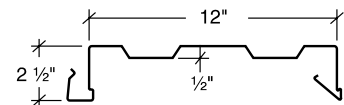

NuWall®
WALL PANEL