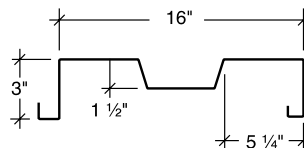

ShadowRib™
WALL PANEL