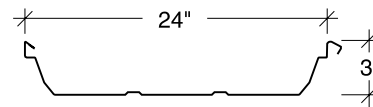

Double-Lok®
Field Seamed System

	Signature® 200, Signature® 300 & Signature® 300 Metallic		Galvalume® Plus		
	24 GA.	22 GA.	26 GA.	24 GA.	22 GA.
Artisan® 8" Wide 10" Wide 12" Wide	■ ■ ■	■ ■ ■	● ● ●	● ● ●	● ● ●
BattenLok® HS 12" Wide 16" Wide	■ ■	■ ■		● ●	● ●
LokSeam® 12" Wide 16" Wide 18" Wide	■ ■ ■	■ ■ ■	●	■ ■ ■	■ ■ ■
NuWall® 12" Wide	■	■		●	●
ShadowRib® 16" Wide	■	■		●	●
SuperLok® 12" Wide 16" Wide	■ ■	■ ■	● ●	● ●	● ●
Ultra-Dek & Double-Lok® 12" Wide 18" Wide 24" Wide	■ ■ ■*	■ ■ ■		● ● ●	● ● ●